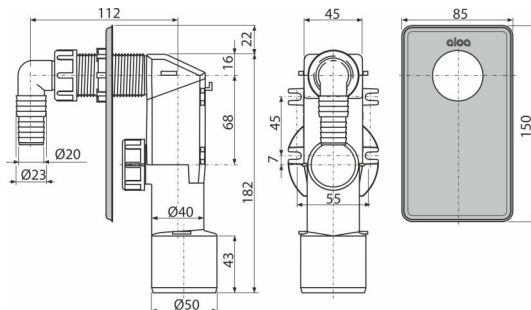

APS3

Sifón práčkový podomietkový, nerez DN40 a DN50

Použitie

Pre montáž pod omietku

Pre pripojenie práčky alebo umývačky riadu

Vlastnosti

- Háčiky pre lepšie uchytenie ku stene
- Inštalčné zarážky na pripojenie HT50 mm
- Materiál: polypropylén
- Napojenie na HT 40/50
- Servisný otvor pre jednoduché čistenie

Rozsah dodávky

- Kolienko
- Nerezová krytka
- Telo sifónu

Objednací kód, Logistické informácie

Kód	EAN	Hmotnosť (kus balenie paleta)	Rozmer (kus balenie)	Množstvo (balenie paleta)
APS3	8594045931259	0,22 8,82 267,0 kg	180×70×150 590×240×390 mm	40 1120 ks

Záruky

2/3 rokov *

Colný kód

39229000

Normy

EN 274

Technické parametre

- Prietok 16,8 l/min
- Tepelný atest 95 °C
- Zápachová uzáverka 50 mm